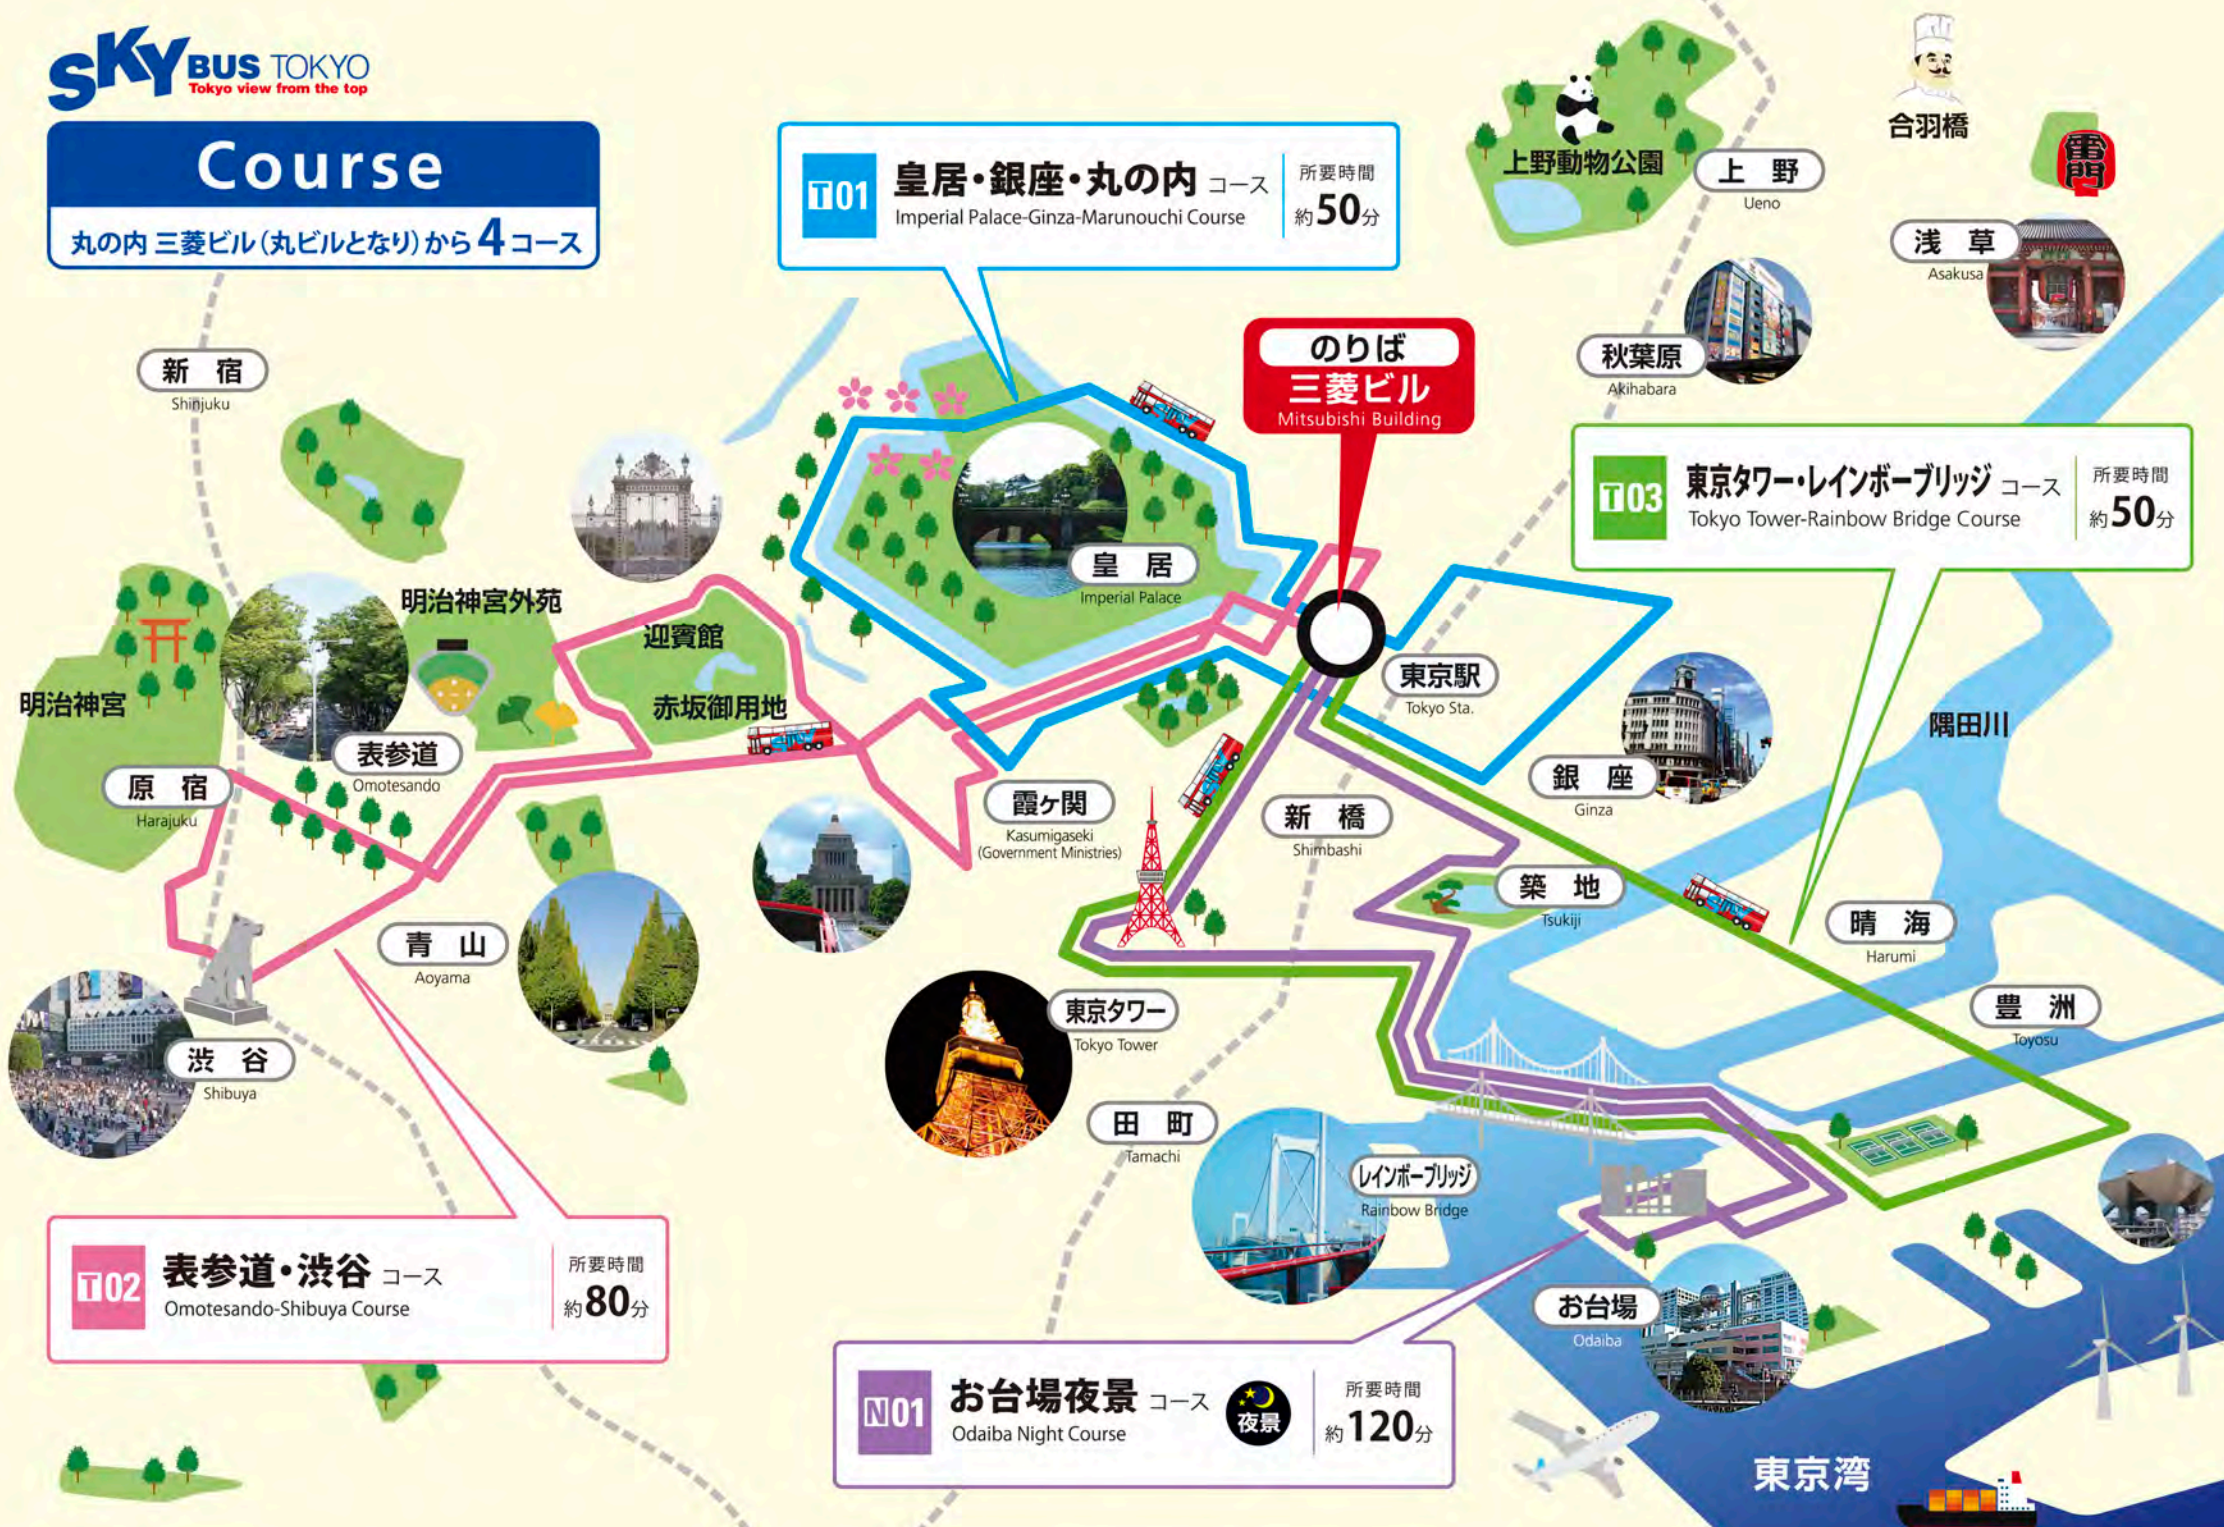

Course

丸の内 三菱ビル(丸ビルとなり)から4コース

T01 皇居・銀座・丸の内 コース
Imperial Palace-Ginza-Marunouchi Course
所要時間 約50分

T03 東京タワー・レインボーブリッジ コース
Tokyo Tower-Rainbow Bridge Course
所要時間 約50分

T02 表参道・渋谷 コース
Omotesando-Shibuya Course
所要時間 約80分

N01 お台場夜景 コース
Odaiba Night Course
所要時間 約120分
夜景

のりば
三菱ビル
Mitsubishi Building

東京湾